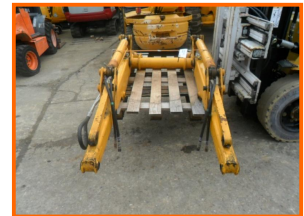

## JCB Loader Arms

**£POA**

JCB Loader arms to suit JCB 1CX

| Item Details         |                    |
|----------------------|--------------------|
| <b>Category/Type</b> | <b>Parts (JCB)</b> |
| <b>Make</b>          | <b>JCB</b>         |
| <b>Model</b>         | <b>Loader Arms</b> |
| <b>Year</b>          | -                  |
| <b>Hours/Mileage</b> | -                  |