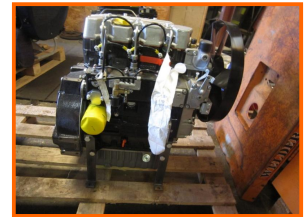

## Kohler KDW1603/G

**£1,750.00**

Kohler Engine to fit: Teletrucks & 2.5 ton to 3 ton Excavators

Item Details	
<i>Category/Type</i>	<i>Engines</i>
<i>Make</i>	<i>Kohler</i>
<i>Model</i>	<i>KDW1603/G</i>
<i>Year</i>	-
<i>Hours/Mileage</i>	-