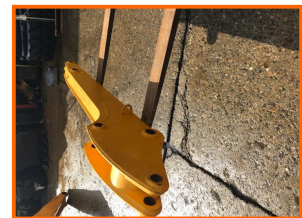

Stephen Gill Plant Sales

JCB Dipper Arm To fit 8052 - 8060

£800.00

JCB Dipper Arm to fit JCB 8052 to JCB 8060

Item Details	
<i>Category/Type</i>	<i>Parts (JCB)</i>
<i>Make</i>	<i>JCB Dipper Arm</i>
<i>Model</i>	<i>To fit 8052 - 8060</i>
<i>Year</i>	-
<i>Hours/Mileage</i>	-