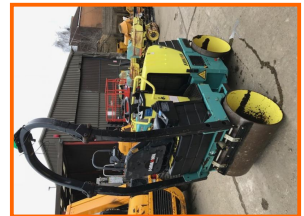

## Ammann AV12-2

**£5,450.00**

Ammann AV12-2 Roller