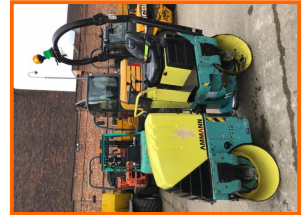

## Ammann AV12-2

**£5,450.00**

Ammann AV12-2 Roller